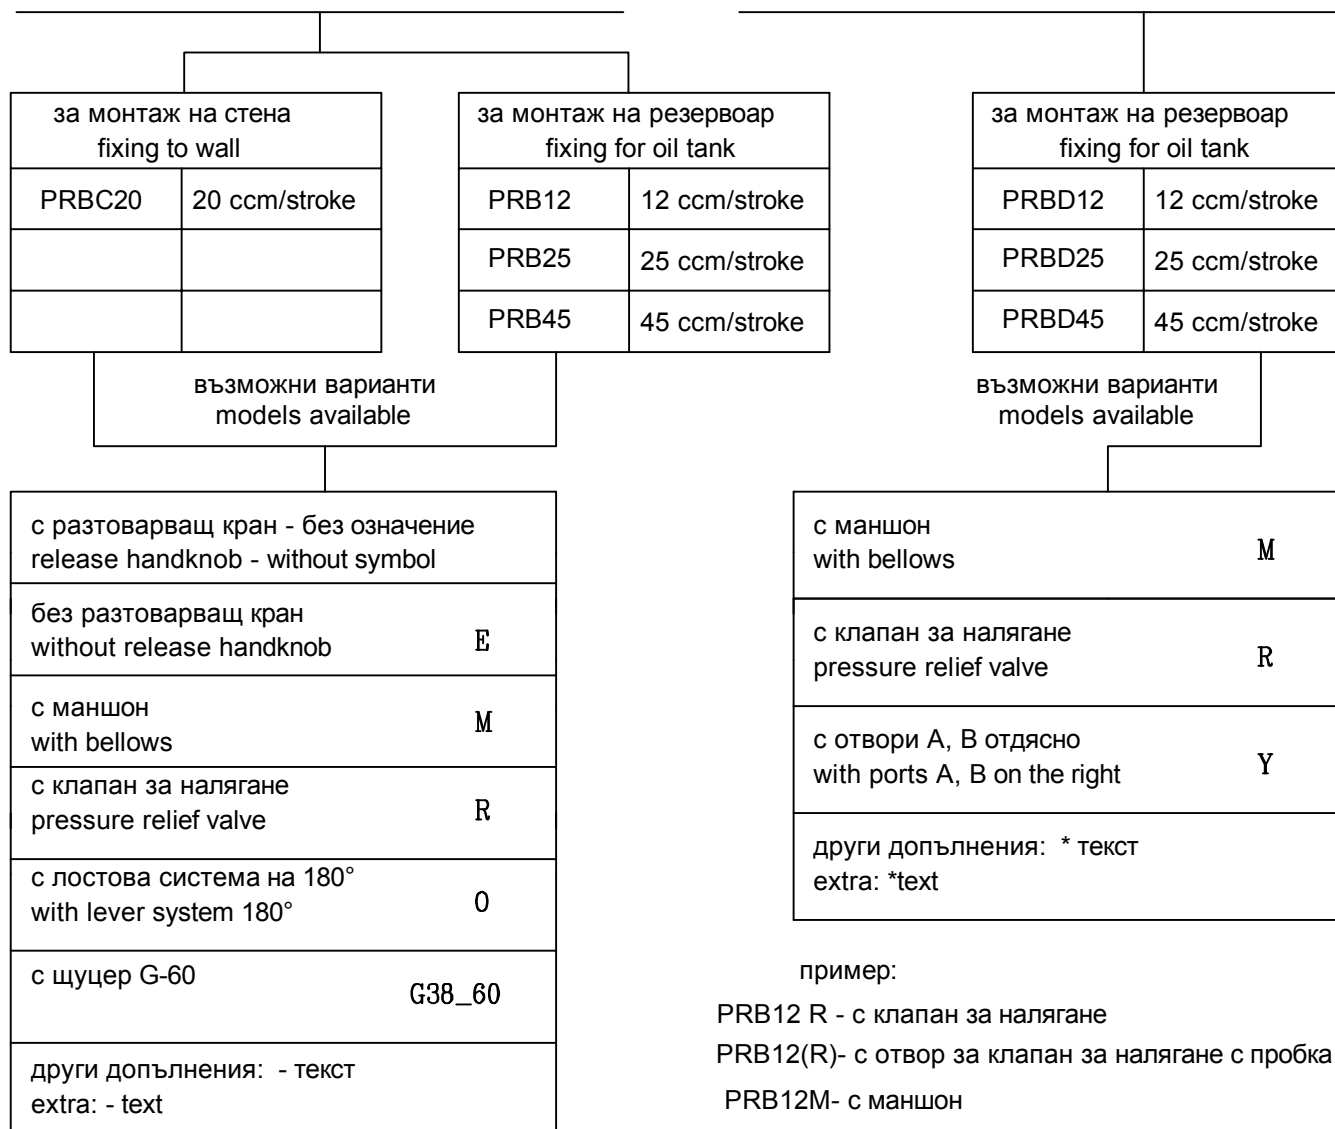

## Справочник за избор на Ръчни бутални помпи PRB/ Product choice piston pumps PRB

За цилиндър еднодействащ / cylinder single acting

За цилиндър двойнодействащ / cylinder double acting

## Справочник за избор на резервоари / Product choice of tanks

резервоар заварен призматичен за помпи PRB  
tank welded prismatic for pump PRB

заявка ordering	черт. No draw No	обем volume	размери dimensions
RP1	(413)	1 L	100x170xh=120
RP2	(413 - 01)	2 L	100x170xh=170
RP3	(413 - 02)	3 L	100x170xh=220
RP5	(417)	5 L	175x175xh=200
RP7	(417 - 01)	7 L	175x175xh=290
RP10	(417 - 02)	10 L	175x175xh=380